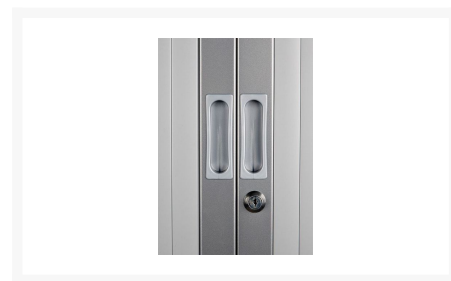

## Korte Omschrijving

---

- Gemaakt van metaal met elektrostatische poedercoating
- Afsluitbaar met cilindersluiting (inclusief 2 sleutels)
- Voorzien van genummerde sloten; incl. 2 legborden
- Lamellen van afwasbaar en slijtvast kunststof
- Afmetingen (h,b,d): 105 x 80 x 43 cm, kleur aluminium