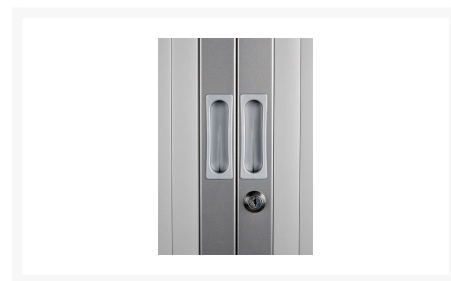

118x100x43cm ROLDEURKAST ALUMINIUM

€ 283,25

Product Images

Korte Omschrijving

- Gemaakt van metaal met elektrostatische poedercoating
- Lamellen van slijtvast en afwasbaar kunststof
- Afsluitbaar met cilindersluiting (inclusief 2 sleutels)
- Voorzien van genummerde sloten; incl. 1 legbord
- Afmetingen (h,b,d): 118 x 100 x 43 cm, kleur aluminium

Omschrijving

PROFLIGHT ROLDEURKAST 118x100x43 CM ALUMINIUM

Deze stevige, slijtvaste PROFLIGHT ROLDEURKAST is van metaal en voorzien van elektrostatische poedercoating. Dit model wordt met 1 verstelbaar legbord geleverd: zeer praktisch! De lamellen van kunststof zijn afwasbaar en zeer stevig. Deze PROFLIGHT ROLDEURKAST 118x100x43 CM in aluminium heeft 2 roldeuren, die eenvoudig te openen zijn. Deze roldeurkast wordt in een vaste maat geleverd.

De PROFLIGHT ROLDEURKAST heeft een cilinderslot, inclusief 2 sleutels. Alle sloten zijn genummerd, voor meer veiligheid. Mocht u hier nog vragen over hebben, neemt u dan vandaag nog contact op met onze klantenservice. Dat kan telefonisch tijdens kantooruren of per email.