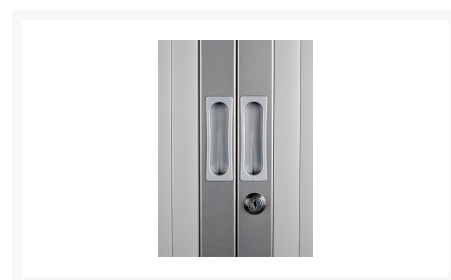

## Korte Omschrijving

---

- Gemaakt van metaal met elektrostatische poedercoating
- Lamellen van slijtvast en afwasbaar kunststof
- Afsluitbaar met cilindersluiting (inclusief 2 sleutels)
- Voorzien van genummerde sloten; incl. 1 legbord
- Afmetingen (h,b,d): 72 x 80 x 43 cm, kleur aluminium

# CUBE ROLDEURKAST 72,5x80x43 CM

De stevige, slijtvaste CUBE-roldeurkasten zijn van metaal, voorzien van elektrostatische poedercoating. Dit model wordt met 1 verstelbaar legbord geleverd voorzien van rails t.b.v. het hangen van laterale hangmappen: zeer praktisch! De lamellen van kunststof zijn afwasbaar en zeer stevig. Deze CUBE ROLDEURKAST 72,5x80x43 CM heeft 1 roldeur, die eenvoudig te openen is. Deze roldeurkast wordt in een vaste maat geleverd.