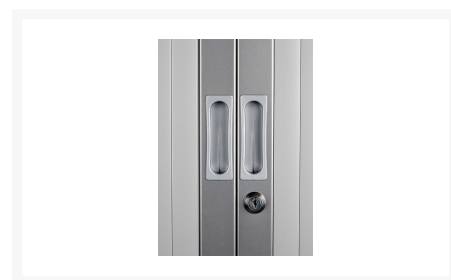

## Korte Omschrijving

---

- Gemaakt van metaal met elektrostatische poedercoating
- Lamellen van slijtvast en afwasbaar kunststof
- Afsluitbaar met cilindersluiting (inclusief 2 sleutels)
- Voorzien van genummerde sloten; incl. 1 legbord
- Afmetingen (h,b,d): 72 x 120 x 43 cm, kleur aluminium