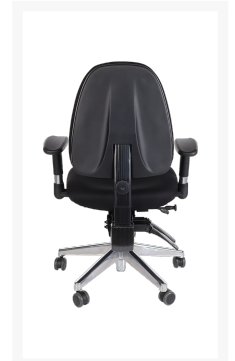

## NOVARA CHROOM BUREAUSTOEL

€ 293,43

### Product Images

- Professionele bureaustoel met schuifzitting
- In hoogte verstelbare rugleuning
- In breedte en hoogte verstelbare armleggers
- Armleggers met accenten in chroom
- 3-weg verstelbaar free-float mechanisme
- Met voetkruis in chroom
- Multi-functionele wielen 60mm (voor harde/zachte vloeren)
- Leverbaar in diverse kleuren; gemonteerd

# NOVARA CHROOM BUREAUSTOEL

De NOVARA CHROOM BUREAUSTOEL is een solide, tijdloze bureaustoel, die een professionele uitstraling heeft. De rugleuning is in hoogte verstelbaar. De armleggers zijn in breedte en hoogte verstelbaar, voor een optimale werkhouding achter uw bureau. Bovendien hebben de armleggers accenten in chroom, waardoor een elegante look ontstaat. De schuifzitting is handig, om de zitdiepte optimaal in te stellen. Daardoor kunnen uw benen een mooie hoek van 90 graden aannemen, als uw voeten plat op de grond staan. Deze [bureaustoel](#) is in diverse kleuren leverbaar, zodat hij ideaal past bij uw werkomgeving. De multi-functionele wielen zijn geschikt voor harde of zachte vloeren.

Deze bureaustoel is eveneens voorzien van een 3-weg verstelbaar free-float mechanisme. Kortom: een bureaustoel met veel instelmogelijkheden.