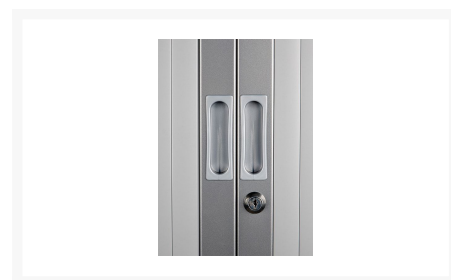

105x100x43cm ROLDEURKAST ALUMINIUM

€ 248,44

Product Images

Korte Omschrijving

- Gemaakt van metaal met elektrostatische poedercoating
- Lamellen van slijtvast en afwasbaar kunststof
- Afsluitbaar met cilindersluiting (inclusief 2 sleutels)
- Voorzien van genummerde sloten; incl. 2 legborden
- Voorzien van rail voor laterale hangmappen
- Afmetingen (h,b,d): 105 x 100 x 43 cm, kleur aluminium

Omschrijving

PROFLIGHT ROLDEURKAST 105x100x43 CM ALUMINIUM

Deze stevige, slijtvaste PROFLIGHT ROLDEURKAST is van metaal en voorzien van elektrostatische poedercoating. Dit model wordt met 2 verstelbare legborden geleverd voorzien van rails t.b.v. het hangen van laterale hangmappen: zeer praktisch! De lamellen van kunststof zijn afwasbaar en zeer stevig. Deze PROFLIGHT ROLDEURKAST 105x100x43 CM in Aluminium heeft 2 roldeuren, die eenvoudig te openen zijn. Deze roldeurkast wordt in een vaste maat geleverd.

De PROFLIGHT ROLDEURKAST heeft een cilinderslot, inclusief 2 sleutels. Alle sloten zijn genummerd, voor meer veiligheid. Mocht u hier nog vragen over hebben, neemt u dan vandaag nog contact op met onze klantenservice. Dat kan telefonisch tijdens kantooruren of per email.