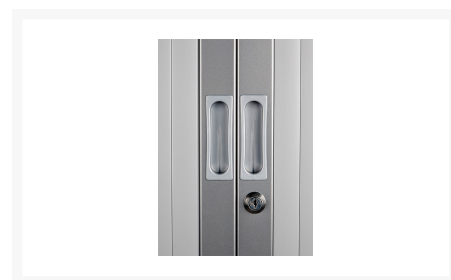

## Korte Omschrijving

---

- Gemaakt van metaal met elektrostatische poedercoating
- Lamellen van slijtvast en afwasbaar kunststof
- Afsluitbaar met cilindersluiting (inclusief 2 sleutels)
- Voorzien van genummerde sloten; incl. 2 legborden
- Voorzien van rail voor laterale hangmappen
- Afmetingen (h,b,d): 105 x 120 x 43 cm, kleur aluminium