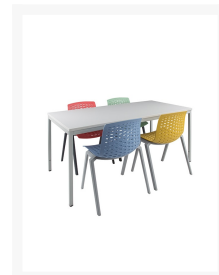

## Korte Omschrijving

---

- Zeer solide, afwasbaar, slijtvast
- Blad in verschillende afmetingen beschikbaar
- In diverse kleuren verkrijgbaar
- Standaard tafel uitgevoerd met regelvoetjes
- Blad als rechthoek, trapezium of hoek-model leverbaar
- Wordt altijd gemonteerd geleverd
- Extra service: Wordt tijdens de levering ook op de plaats van bestemming gezet

# MTB KANTINETAFEL

De MTB KANTINETAFEL is in diverse kleuren beschikbaar. Dat zijn kleuren, die in elk interieur passen. Met betrekking tot afmetingen is deze MTB KANTINETAFEL bijzonder flexibel, omdat deze kantine**tafel** niet alleen als rechthoek, maar ook als trapezium of hoek-model geleverd kan worden. Daardoor kunt u een model selecteren, dat bij u op kantoor precies op de plaats van bestemming past: praktisch, handig en professioneel! De materialen zijn zeer robuust, hoogwaardig en zullen daarom nog jaren meegaan.