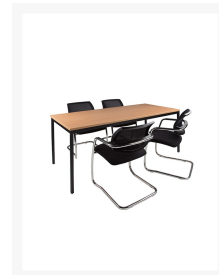

## Korte Omschrijving

---

- Zeer solide, afwasbaar, slijtvast
- Blad in verschillende afmetingen beschikbaar
- In diverse kleuren verkrijgbaar
- Standaard tafel uitgevoerd met regelvoetjes
- Blad als rechthoek, trapezium of hoek-model leverbaar
- Wordt altijd gemonteerd geleverd
- Extra service: Wordt tijdens de levering ook op de plaats van bestemming gezet

# MTB KANTINETAFEL

De MTB KANTINETAFEL is in diverse kleuren beschikbaar. Dat zijn kleuren, die in elk interieur passen. Met betrekking tot afmetingen is deze MTB KANTINETAFEL bijzonder flexibel, omdat deze kantine**tafel** niet alleen als rechthoek, maar ook als trapezium of hoek-model geleverd kan worden. Daardoor kunt u een model selecteren, dat bij u op kantoor precies op de plaats van bestemming past: praktisch, handig en professioneel! De materialen zijn zeer robuust, hoogwaardig en zullen daarom nog jaren meegaan.