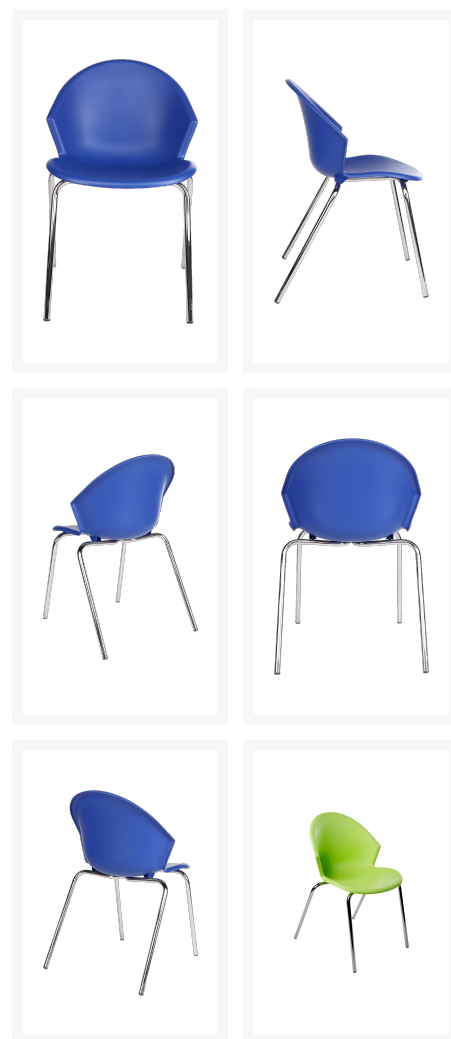

## SMILE KANTINESTOEL

€ 72,00

### Product Images

## Korte Omschrijving

---

- Stevig, afwasbaar, slijtvast
- Geheel gesloten kunststof kuip
- Stapelbaar, ruimtebesparend
- Kuip in diverse kleuren leverbaar
- Uitgevoerd met een frame van chroom
- Wordt gemonteerd geleverd

# SMILE KANTINESTOEL

De SMILE KANTINESTOEL is een vrolijk model, dat in diverse kleuren beschikbaar is. Deze stevige, slijtvaste en afwasbare kantinestoel bestaat uit een kuip van kunststof en een frame van chroom. Om uw kantine bijzonder kleurrijk te maken, kunt u er ook voor kiezen om de SMILE KANTINESTOEL in verschillende kleuren rond de kantine tafels te plaatsen. Heeft u de voorkeur aan een wat rustigere kantine? Dan zijn kantinestoelen in dezelfde kleur een betere optie, zie [stoelen](#) voor meer opties.