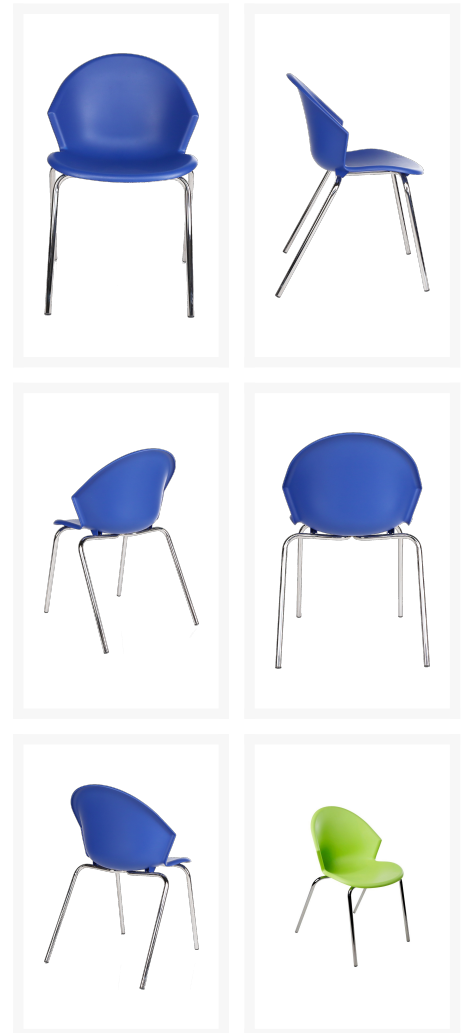

SMILE KANTINESTOEL

€ 72,00

Product Images

Korte Omschrijving

- Stevig, afwasbaar, slijtvast
- Geheel gesloten kunststof kuip
- Stapelbaar, ruimtebesparend
- Kuip in diverse kleuren leverbaar
- Uitgevoerd met een frame van chroom
- Wordt gemonteerd geleverd

Omschrijving

SMILE KANTINESTOEL

De SMILE KANTINESTOEL is een vrolijk model, dat in diverse kleuren beschikbaar is. Deze stevige, slijtvaste en afwasbare kantinestoel bestaat uit een kuip van kunststof en een frame van chroom. Om uw kantine bijzonder kleurrijk te maken, kunt u er ook voor kiezen om de SMILE KANTINESTOEL in verschillende kleuren rond de kantine tafels te plaatsen. Heeft u de voorkeur aan een wat rustigere kantine? Dan zijn kantinestoelen in dezelfde kleur een betere optie, zie [stoelen](#) voor meer opties.

Additional Information

Art.nr.

SMI.

Product Options

Kleur:	Wit
	Geel
	Oranje
	Rood
	Paars
	Groen
	Blauw
	Zwart