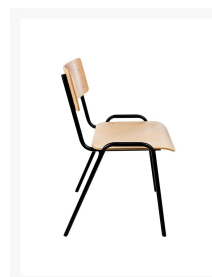

## Korte Omschrijving

---

- Stevig, slijtvast, praktisch
- Zitting en rugleuning van hout
- Stapelbaar, ruimtebesparend
- Hout is afwasbaar en eenvoudig schoon te houden
- Wordt gemonteerd geleverd

# CHRESTA KANTINESTOEL

De CHRESTA KANTINESTOEL is stapelbaar en in twee kleurencombinaties verkrijgbaar: grijs onderstel met beuken zitting en rugleuning of zwart onderstel met beuken zitting en rugleuning. Deze kantinestoel is stapelbaar, zodat u stoelen altijd eenvoudig naar een opbergruimte kunt brengen. De houten zitting en rugleuning is afwasbaar en daardoor eenvoudig schoon te houden. Deze stoel, net zoals andere [stoelen](#) uit ons assortiment, is robuust, slijtvast en zal daarom nog jaren meegaan.

## Product Options

---

hout - kleur:

grijs en beuken

zwart en beuken