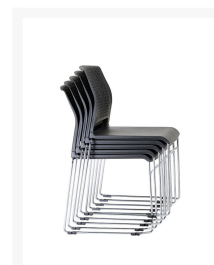

ELITE 804 VERGADERSTOEL

€ 95,59

Product Images

Korte Omschrijving

- Modern, strak, tijdloos
- Zitting van kunststof
- Stapelbaar, praktisch, robuust
- Flexibele, geperforeerde rugleuning
- Onderstel van chroom met geïntegreerde rij-koppeling
- Leverbaar in zwart of wit
- Wordt gemonteerd geleverd
- Optie: transportkar voor de ELITE-804 (tot 30 stuks stapelbaar)

Omschrijving

ELITE 804 VERGADERSTOEL

Onze ELITE 804 VERGADERSTOEL is modern, strak en tegelijkertijd bijzonder tijdloos. Deze elegante vergaderstoel kunt u in de kleur wit of zwart bestellen. De zitting is van kunststof met een flexibele, geperforeerde rugleuning, die deze vergaderstoel een luchtige look geeft. Na de vergadering kunt u deze ELITE 804 VERGADERSTOEL op elkaar stapelen en in de opbergruimte zetten: praktisch en ruimtebesparend. Het onderstel is van chroom, waardoor een elegante uitstraling ontstaat. Deze vergaderstoel is afwasbaar, solide en stapelbaar. Met de ELITE 804 TRANSPORT TROLLEY kunt u maximaal 30 ELITE 804 VERGADERSTOELEN eenvoudig transporteren, zie [stoelen](#) voor meer opties.