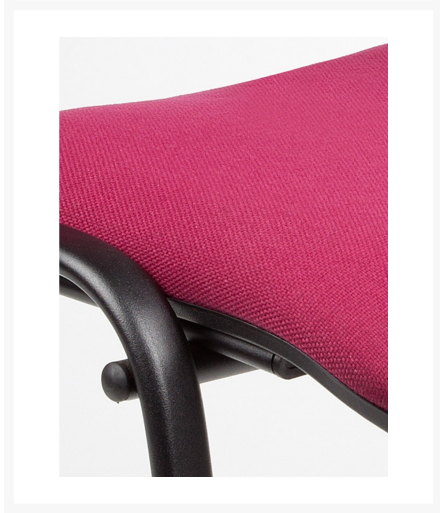

ISO VERGADERSTOEL

€ 59,93

Product Images

Korte Omschrijving

- Tijdloos, slijtvast, stapelbaar
- Zitting met extra zitcomfort door vulling
- Kunststof voetdoppen
- Ovale buispoten in zwart of chroom
- In diverse kleuren verkrijgbaar
- Wordt gemonteerd geleverd

Omschrijving

ISO VERGADERSTOEL

De tijdloze ISO VERGADERSTOEL heeft een gestoffeerde, houten of semi-lederen zitting met een solide vulling voor extra zitcomfort. Dit geldt ook voor de gestoffeerde rugleuning. De voetdoppen zijn van kunststof en de ovale buispoten kunt u in chroom of in het zwart bestellen. Deze ISO VERGADERSTOEL kunt u in diverse kleuren bestellen, zodat hij perfect in uw kantoor- of vergaderruimte past, zie [stoelen](#) voor meer opties.