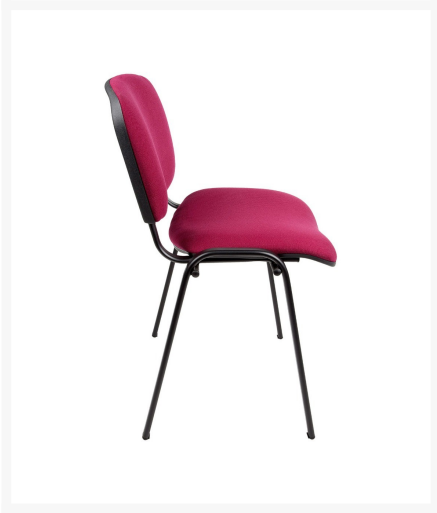

ISO VERGADERSTOEL

€ 59,93

Product Images

Korte Omschrijving

- Tijdloos, slijtvast, stapelbaar
- Zitting met extra zitcomfort door vulling
- Kunststof voetdoppen
- Ovale buispoten in zwart of chroom
- In diverse kleuren verkrijgbaar
- Wordt gemonteerd geleverd

Omschrijving

ISO VERGADERSTOEL

De tijdloze ISO VERGADERSTOEL heeft een gestoffeerde, houten of semi-lederen zitting met een solide vulling voor extra zitcomfort. Dit geldt ook voor de gestoffeerde rugleuning. De voetdoppen zijn van kunststof en de ovale buispoten kunt u in chroom of in het zwart bestellen. Deze ISO VERGADERSTOEL kunt u in diverse kleuren bestellen, zodat hij perfect in uw kantoor- of vergaderruimte past, zie [stoelen](#) voor meer opties.