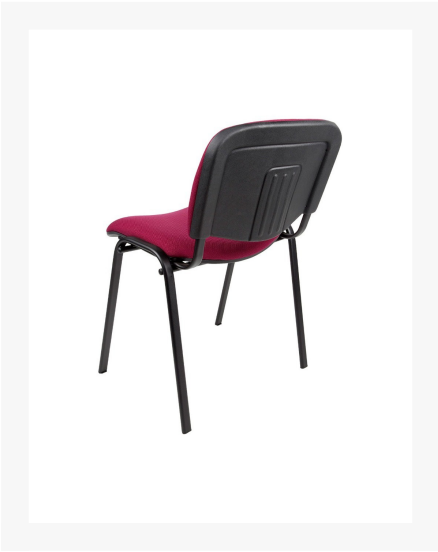

ISO VERGADERSTOEL

€ 59,93

Product Images

Korte Omschrijving

- Tijdloos, slijtvast, stapelbaar
- Zitting met extra zitcomfort door vulling
- Kunststof voetdoppen
- Ovale buispoten in zwart of chroom
- In diverse kleuren verkrijgbaar
- Wordt gemonteerd geleverd

Omschrijving

ISO VERGADERSTOEL

De tijdloze ISO VERGADERSTOEL heeft een gestoffeerde, houten of semi-lederen zitting met een solide vulling voor extra zitcomfort. Dit geldt ook voor de gestoffeerde rugleuning. De voetdoppen zijn van kunststof en de ovale buispoten kunt u in chroom of in het zwart bestellen. Deze ISO VERGADERSTOEL kunt u in diverse kleuren bestellen, zodat hij perfect in uw kantoor- of vergaderruimte past, zie [stoelen](#) voor meer opties.