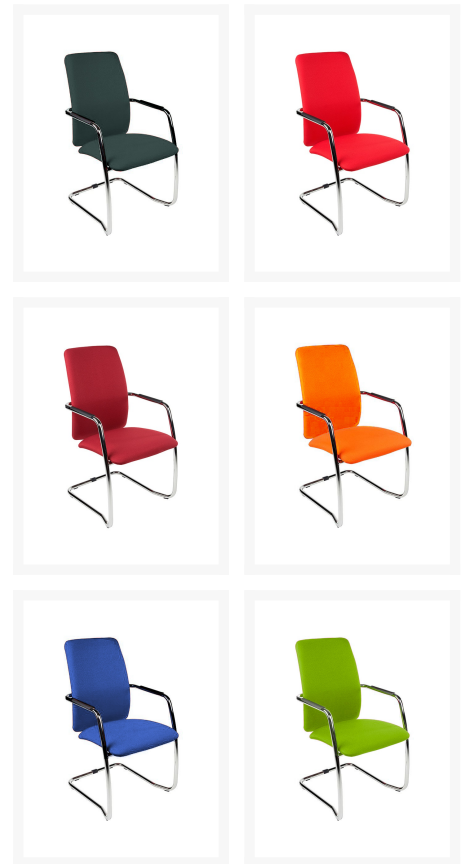

MAGENTIX XL VERGADERSTOEL

€ 243,03

Product Images

Korte Omschrijving

- Tijdloos, slijtvast, stapelbaar
- Gestoffeerde zitting en rugleuning
- Hoge rugleuning voor extra comfort
- Armleggers met opdek
- Sledeframe van chroom
- Met vloerbescherming; gemonteerd
- Een model met meerdere kleuren is ook mogelijk (op aanvraag)

Omschrijving

MAGENTIX XL VERGADERSTOEL

De MAGENTIX XL VERGADERSTOEL past in elke moderne bureau- of vergaderruimte. De gestoffeerde zitting en rugleuning zijn in diverse kleuren verkrijgbaar: maar u kunt ook kleurencombinaties kiezen, zoals bijvoorbeeld blauw met zwart of oranje met zwart! De keuze is aan u! De extra hoge rugleuning zorgt voor extra comfort, net zoals de armleggers met opdek. Na de vergadering kunt u deze MAGENTIX XL VERGADERSTOEL eenvoudig stapelen en naar de opbergruimte brengen. Dat is niet alleen praktisch, maar ook ruimtebesparend. Het sledeframe van chroom is afwasbaar en veert mooi mee voor meer zitcomfort, zie [stoelen](#) voor meer opties.

Additional Information

Art.nr.

MAG.XL.

Product Options

Kleur:	Oranje
	Rood
	Bordeaux
	Groen
	Blauw
	Grijs
	Zwart