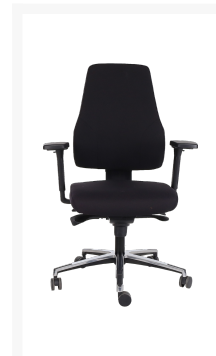

MONZA NPR BUREAUSTOEL

€ 615,89

Product Images

Korte Omschrijving

- Professionele, ergonomische bureaustoel
- NPR 1813 goedgekeurd; Met 4D-armleggers
- Voor een ideale, dynamische zithouding
- Rug- en zithoogte instelbaar; gemonteerd
- Met synchroon-mechanisme / free floating-mechanisme
- Instelling diepte d.m.v. schuifzitting

Omschrijving

MONZA NPR BUREAUSTOEL

De MONZA NPR is een professionele bureaustoel, die is voorzien van een volledige NPR 1813 goedkeuring, net zoals andere [stoelen](#) uit ons assortiment. Deze bureaustoel is beschikbaar in de kleuren zwart, rood of donkerblauw en hij heeft een perfect lopend synchroon-mechanisme. U kunt deze stoel in 5 posities blokkeren (met terugslagbeveiliging). Door de schuifzitting, de verstelbare rugleuning en het free-floating mechanisme kan met deze stoel een uiterst goede lichaamshouding gerealiseerd worden. De rughoogte kan door een eenvoudig kliksysteem snel hoger of lager ingesteld worden. Bovendien heeft de MONZA NPR BUREAUSTOEL 4D verstelbare armleggers met softpad, die uw gehele zithouding optimaal ondersteunen.

De MONZA NPR BUREAUSTOEL is een ergonomische bureaustoel voor een optimale, dynamische zithouding. Doordat deze bureaustoel geheel naar eigen wens ingesteld kan worden, heeft dit een uiterst goede invloed op uw zithouding tijdens uw werk op kantoor.