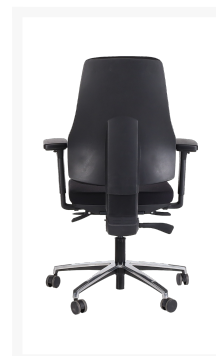

MONZA NPR BUREAUSTOEL

€ 615,89

Product Images

Korte Omschrijving

- Professionele, ergonomische bureaustoel
- NPR 1813 goedgekeurd; Met 4D-armleggers
- Voor een ideale, dynamische zithouding
- Rug- en zithoogte instelbaar; gemonteerd
- Met synchroon-mechanisme / free floating-mechanisme
- Instelling diepte d.m.v. schuifzitting

Omschrijving

MONZA NPR BUREAUSTOEL

De MONZA NPR is een professionele bureaustoel, die is voorzien van een volledige NPR 1813 goedkeuring, net zoals andere [stoelen](#) uit ons assortiment. Deze bureaustoel is beschikbaar in de kleuren zwart, rood of donkerblauw en hij heeft een perfect lopend synchroon-mechanisme. U kunt deze stoel in 5 posities blokkeren (met terugslagbeveiliging). Door de schuifzitting, de verstelbare rugleuning en het free-floating mechanisme kan met deze stoel een uiterst goede lichaamshouding gerealiseerd worden. De rughoogte kan door een eenvoudig kliksysteem snel hoger of lager ingesteld worden. Bovendien heeft de MONZA NPR BUREAUSTOEL 4D verstelbare armleggers met softpad, die uw gehele zithouding optimaal ondersteunen.

De MONZA NPR BUREAUSTOEL is een ergonomische bureaustoel voor een optimale, dynamische zithouding. Doordat deze bureaustoel geheel naar eigen wens ingesteld kan worden, heeft dit een uiterst goede invloed op uw zithouding tijdens uw werk op kantoor.