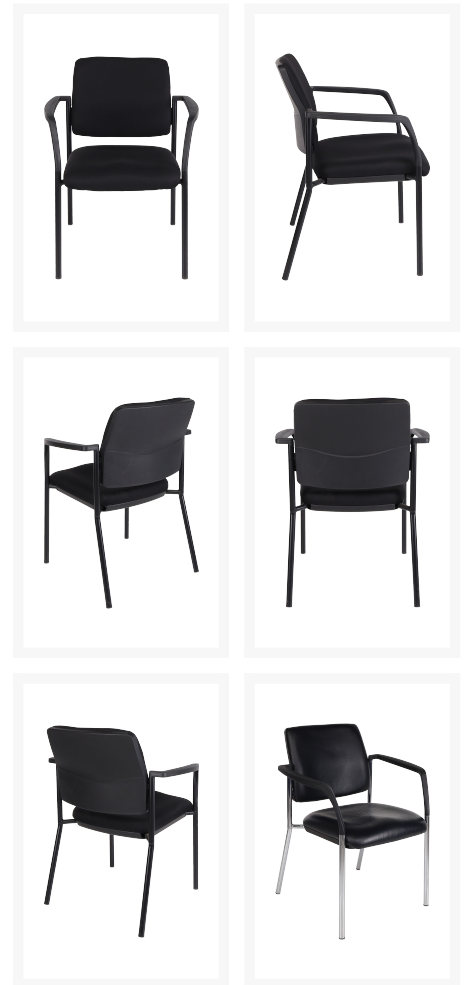

RIMINI VERGADERSTOEL

€ 186,95

Product Images

Korte Omschrijving

- Tijdloos, professioneel, slijtvast
- Stapelbaar, ruimtebesparend
- Bekleding van stof in de kleur zwart
- Met praktische armleuningen
- Kunststof rugkap
- Kunststof voetdoppen
- Ronde buispoten in zwart of chroom
- Wordt gemonteerd geleverd

Omschrijving

RIMINI VERGADERSTOEL

Deze stapelbare RIMINI VERGADERSTOEL heeft een tijdloze, professionele uitstraling en wordt met een bekleding van stof geleverd (in de kleur zwart). De rugkap is van kunststof, net zoals de voetdoppen. De ronde buispoten kunt u in zwart metaal of in chroom bestellen. Al met al een praktische stoel, die weinig ruimte inneemt, omdat u deze RIMINI modellen na een vergadering ook weer snel kunt opbergen, zie [stoelen](#) voor meer keuzemogelijkheden.

Additional Information

Art.nr.

RIM.

Product Options

Frame:

Chroom frame

Zwart frame

Soort Bekleding: