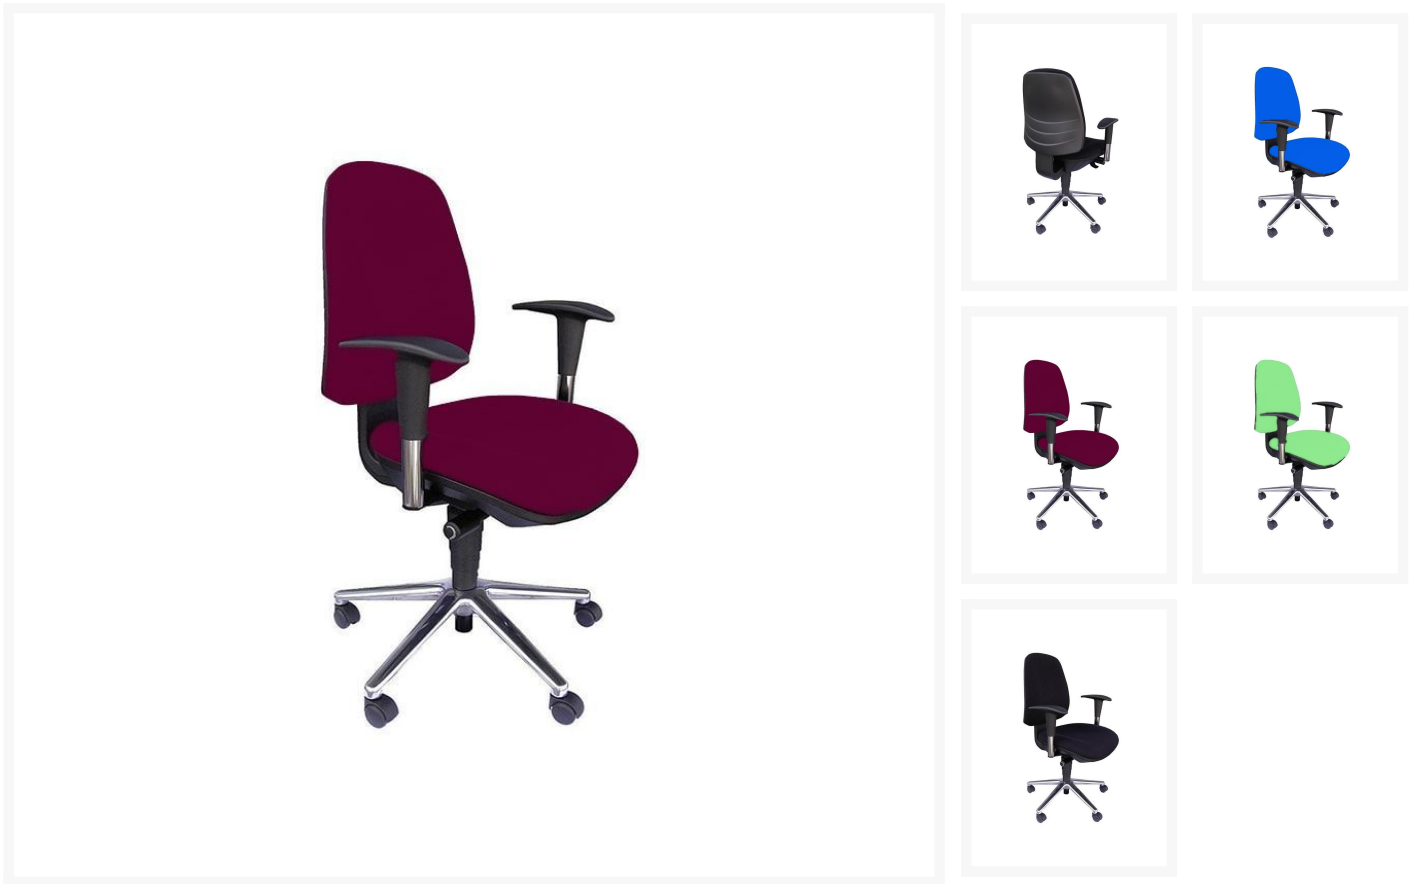

## Bureaustoel ERGO-LINE

€ 151,25

### Product Images

## Sitland Bureaustoel ERGO-LINE

- Professionele bureaustoel
- Synchroon mechanisme
- Schuifzitting
- Hoogte verstelbare rugleuning
- Chroom voetkruis
- Harde wielen 50 mm

Leverbaar in: blauw, mintgroen en bordeaux stof.