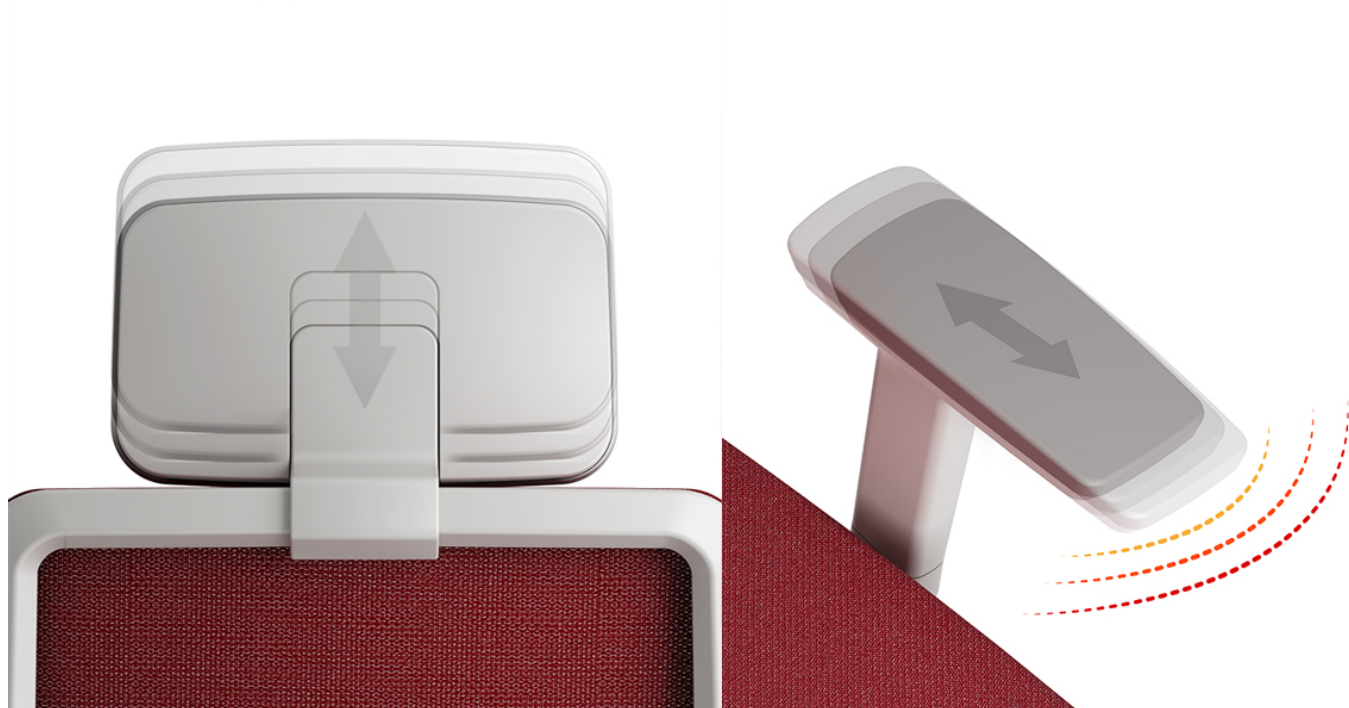

## Korte Omschrijving

---

Ondersteun uw lichaam, ondersteun uw werk, onze K30 is een geavanceerde ergonomische bureaustoel voor een optimale prijs. Met zijn strakke lijnen past K30 naadloos in elke ruimte.

### Standaard bij deze bureaustoel

- Kantelhoekinstelling op 4 niveaus voor optimaal comfort
- 3D armsteunen met softpad
- Lendensteun in hoogte verstelbaar
- Met óf zonder in hoogte verstelbare hoofdsteun
- Zitting in stof en rugleuning in ademend mesh

# ERGONOMISCHE BUREAUSTOEL K30

Specificaties	
Verkoopeenheid	1
Kleur frame	Zwart
Zithoogte	46cm - 57cm
Stoelhoogte	117,5cm - 128,5cm incl. hoofdsteun
Zitting verstelbaar	In diepte verschuiven
Zitting bekleding	Stof
Zitting kleur	Zwart
Rugleuning verstelbaar	Vast
Rugleuning bekleding	Mesh
Rugleuning kleur	Zwart
Lendensteun	Ja, kunststof met softpad
Lendensteun verstelbaar	Ja, in hoogte
Hoofdsteun	Optioneel
Hoofdsteun verstelbaar	Ja met softpad, in hoogte
Hoofdsteun kleur	Zwart
Armleuning	Ja, met softpad

**1. Verstelbare Hoofdsteen (optie) + armlenningen**

De hoofdsteen is in hoogte verstelbaar, om het hoofd in een comfortabele positie te houden. De armsteen is in hoogte verstelbaar en draaibaar.

**2. Verstelbare Lendensteun**