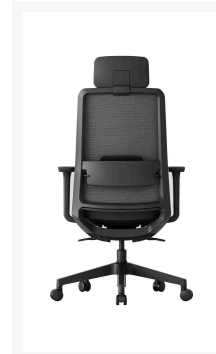

## Korte Omschrijving

---

Ondersteun uw lichaam, ondersteun uw werk, onze K30 is een geavanceerde ergonomische bureaustoel voor een optimale prijs. Met zijn strakke lijnen past K30 naadloos in elke ruimte.

### Standaard bij deze bureaustoel

- Kantelhoekinstelling op 4 niveaus voor optimaal comfort
- 3D armsteunen met softpad
- Lendensteun in hoogte verstelbaar
- Met óf zonder in hoogte verstelbare hoofdsteun
- Zitting in stof en rugleuning in ademend mesh

# ERGONOMISCHE BUREAUSTOEL K30

Specificaties	
Verkoopeenheid	1
Kleur frame	Zwart
Zithoogte	46cm - 57cm
Stoelhoogte	117,5cm - 128,5cm incl. hoofdsteun
Zitting verstelbaar	In diepte verschuiven
Zitting bekleding	Stof
Zitting kleur	Zwart
Rugleuning verstelbaar	Vast
Rugleuning bekleding	Mesh
Rugleuning kleur	Zwart
Lendensteun	Ja, kunststof met softpad
Lendensteun verstelbaar	Ja, in hoogte
Hoofdsteun	Optioneel
Hoofdsteun verstelbaar	Ja met softpad, in hoogte
Hoofdsteun kleur	Zwart
Armleuning	Ja, met softpad

De lendensteun is in hoogte verstelbaar, en positioneerbaar in de natuurlijke welving van de rug.

**3. Verstelbare Zitting**

De diepte van de zitting is verstelbaar (naar voren/achteren) afhankelijk van de voorkeur van de gebruiker..