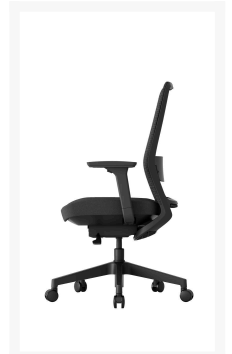

## Korte Omschrijving

---

Ondersteun uw lichaam, ondersteun uw werk, onze K30 is een geavanceerde ergonomische bureaustoel voor een optimale prijs. Met zijn strakke lijnen past K30 naadloos in elke ruimte.

### Standaard bij deze bureaustoel

- Kantelhoekinstelling op 4 niveaus voor optimaal comfort
- 3D armsteunen met softpad
- Lendensteun in hoogte verstelbaar
- Met óf zonder in hoogte verstelbare hoofdsteun
- Zitting in stof en rugleuning in ademend mesh

# ERGONOMISCHE BUREAUSTOEL K30

Specificaties	
Verkoopeenheid	1
Kleur frame	Zwart
Zithoogte	46cm - 57cm
Stoelhoogte	117,5cm - 128,5cm incl. hoofdsteun
Zitting verstelbaar	In diepte verschuiven
Zitting bekleding	Stof
Zitting kleur	Zwart
Rugleuning verstelbaar	Vast
Rugleuning bekleding	Mesh
Rugleuning kleur	Zwart
Lendensteun	Ja, kunststof met softpad
Lendensteun verstelbaar	Ja, in hoogte
Hoofdsteun	Optioneel
Hoofdsteun verstelbaar	Ja met softpad, in hoogte
Hoofdsteun kleur	Zwart
Armleuning	Ja, met softpad