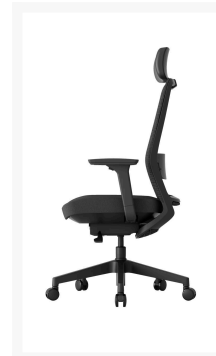

## Korte Omschrijving

---

Ondersteun uw lichaam, ondersteun uw werk, onze K30 is een geavanceerde ergonomische bureaustoel voor een optimale prijs. Met zijn strakke lijnen past K30 naadloos in elke ruimte.

### Standaard bij deze bureaustoel

- Kantelhoekinstelling op 4 niveaus voor optimaal comfort
- 3D armsteunen met softpad
- Lendensteun in hoogte verstelbaar
- Met óf zonder in hoogte verstelbare hoofdsteun
- Zitting in stof en rugleuning in ademend mesh

# ERGONOMISCHE BUREAUSTOEL K30

Specificaties	
Verkoopeenheid	1
Kleur frame	Zwart
Zithoogte	46cm - 57cm
Stoelhoogte	117,5cm - 128,5cm incl. hoofdsteun
Zitting verstelbaar	In diepte verschuiven
Zitting bekleding	Stof
Zitting kleur	Zwart
Rugleuning verstelbaar	Vast
Rugleuning bekleding	Mesh
Rugleuning kleur	Zwart
Lendensteun	Ja, kunststof met softpad
Lendensteun verstelbaar	Ja, in hoogte
Hoofdsteun	Optioneel
Hoofdsteun verstelbaar	Ja met softpad, in hoogte
Hoofdsteun kleur	Zwart
Armleuning	Ja, met softpad