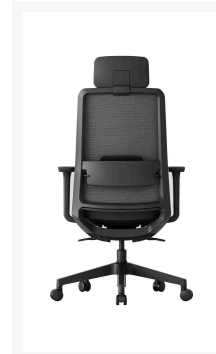

Ergonice K30 bureaustoel Zwart

€ 268,50

Product Images

Korte Omschrijving

Ondersteun uw lichaam, ondersteun uw werk, onze K30 is een geavanceerde ergonomische bureaustoel voor een optimale prijs. Met zijn strakke lijnen past K30 naadloos in elke ruimte.

Standaard bij deze bureaustoel

- Kantelhoekinstelling op 4 niveaus voor optimaal comfort
- 3D armsteunen met softpad
- Lendensteun in hoogte verstelbaar
- Met óf zonder in hoogte verstelbare hoofdsteun
- Zitting in stof en rugleuning in ademend mesh

Omschrijving

ERGONOMISCHE BUREAUSTOEL K30

Specificaties	
Verkoopeenheid	1
Kleur frame	Zwart
Zithoogte	46cm - 57cm
Stoelhoogte	117,5cm - 128,5cm incl. hoofdsteun
Zitting verstelbaar	In diepte verschuiven
Zitting bekleding	Stof
Zitting kleur	Zwart
Rugleuning verstelbaar	Vast
Rugleuning bekleding	Mesh
Rugleuning kleur	Zwart
Lendensteun	Ja, kunststof met softpad
Lendensteun verstelbaar	Ja, in hoogte
Hoofdsteun	Optioneel
Hoofdsteun verstelbaar	Ja met softpad, in hoogte
Hoofdsteun kleur	Zwart
Armleuning	Ja, met softpad

ArMLEuning verstelbaar	3D, hoogte / diepte / draaien
Bedieningselement	Zithoogte / Kantelen / Weerstand / Diepte zitting
Mechanisme bedieningselement	Synchroon kantelmechanisme + 4-level weerstandsaanpassing
Base vorm	Voetkruis
Base materiaal	Kunststof
Wielen	Zwenkwielen
Certificatie	BIFMA/SGS
Gewicht pakket	23,05kg