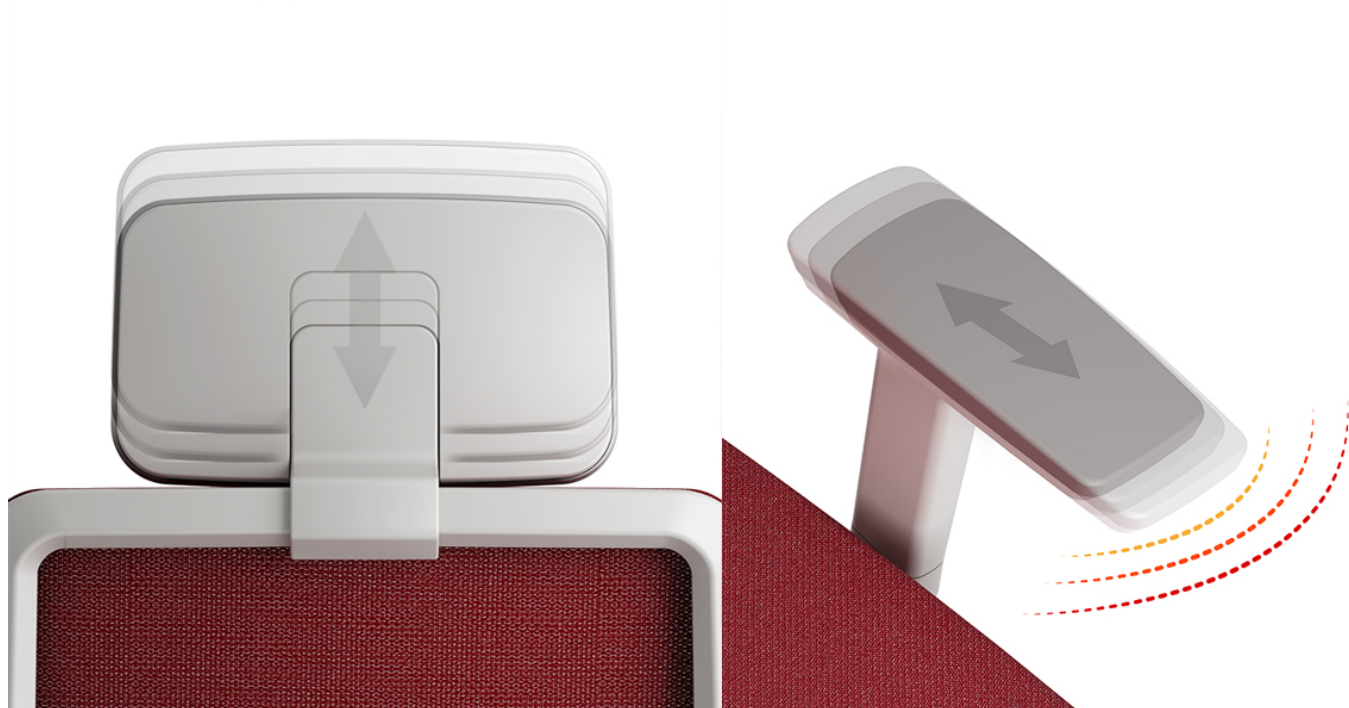

Standaard bij deze bureaustoel

- Kantelhoekinstelling op 4 niveaus voor optimaal comfort
- 3D armsteunen met softpad
- Lendensteun in hoogte verstelbaar
- Met óf zonder in hoogte verstelbare hoofdsteun
- Zitting in stof en rugleuning in ademend mesh

Omschrijving

ERGONOMISCHE BUREAUSTOEL K30

Specificaties	
Verkoopeenheid	1
Kleur frame	Zwart
Zithoogte	46cm - 57cm
Stoelhoogte	117,5cm - 128,5cm incl. hoofdsteun
Zitting verstelbaar	In diepte verschuiven
Zitting bekleding	Stof
Zitting kleur	Zwart
Rugleuning verstelbaar	Vast
Rugleuning bekleding	Mesh
Rugleuning kleur	Zwart
Lendensteun	Ja, kunststof met softpad
Lendensteun verstelbaar	Ja, in hoogte
Hoofdsteun	Optioneel
Hoofdsteun verstelbaar	Ja met softpad, in hoogte
Hoofdsteun kleur	Zwart
Armleuning	Ja, met softpad

ArMLEuning verstelbaar	3D, hoogte / diepte / draaien
Bedieningselement	Zithoogte / Kantelen / Weerstand / Diepte zitting
Mechanisme bedieningselement	Synchroon kantelmechanisme + 4-level weerstandsaanpassing
Base vorm	Voetkruis
Base materiaal	Kunststof
Wielen	Zwenkwielen
Certificatie	BIFMA/SGS
Gewicht pakket	23,05kg

1. Verstelbare Hoofdsteen (optie) + armlenningen

De hoofdsteen is in hoogte verstelbaar, om het hoofd in een comfortabele positie te houden. De armsteen is in hoogte verstelbaar en draaibaar.

2. Verstelbare Lendensteun