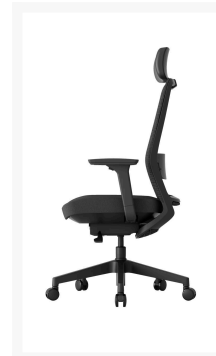

Ergonice K30 bureaustoel Zwart

€ 268,50

Product Images

Korte Omschrijving

Ondersteun uw lichaam, ondersteun uw werk, onze K30 is een geavanceerde ergonomische bureaustoel voor een optimale prijs. Met zijn strakke lijnen past K30 naadloos in elke ruimte.

Standaard bij deze bureaustoel

- Kantelhoekinstelling op 4 niveaus voor optimaal comfort
- 3D armsteunen met softpad
- Lendensteun in hoogte verstelbaar
- Met óf zonder in hoogte verstelbare hoofdsteun
- Zitting in stof en rugleuning in ademend mesh

Omschrijving

ERGONOMISCHE BUREAUSTOEL K30

Specificaties	
Verkoopeenheid	1
Kleur frame	Zwart
Zithoogte	46cm - 57cm
Stoelhoogte	117,5cm - 128,5cm incl. hoofdsteun
Zitting verstelbaar	In diepte verschuiven
Zitting bekleding	Stof
Zitting kleur	Zwart
Rugleuning verstelbaar	Vast
Rugleuning bekleding	Mesh
Rugleuning kleur	Zwart
Lendensteun	Ja, kunststof met softpad
Lendensteun verstelbaar	Ja, in hoogte
Hoofdsteun	Optioneel
Hoofdsteun verstelbaar	Ja met softpad, in hoogte
Hoofdsteun kleur	Zwart
Armleuning	Ja, met softpad

ArMLEuning verstelbaar	3D, hoogte / diepte / draaien
Bedieningselement	Zithoogte / Kantelen / Weerstand / Diepte zitting
Mechanisme bedieningselement	Synchroon kantelmechanisme + 4-level weerstandsaanpassing
Base vorm	Voetkruis
Base materiaal	Kunststof
Wielen	Zwenkwielen
Certificatie	BIFMA/SGS
Gewicht pakket	23,05kg