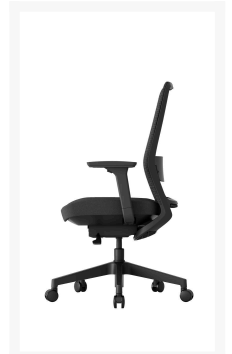

Ergonice K30 bureaustoel Zwart

€ 268,50

Product Images

Korte Omschrijving

Ondersteun uw lichaam, ondersteun uw werk, onze K30 is een geavanceerde ergonomische bureaustoel voor een optimale prijs. Met zijn strakke lijnen past K30 naadloos in elke ruimte.

Standaard bij deze bureaustoel

- Kantelhoekinstelling op 4 niveaus voor optimaal comfort
- 3D armsteunen met softpad
- Lendensteun in hoogte verstelbaar
- Met óf zonder in hoogte verstelbare hoofdsteun
- Zitting in stof en rugleuning in ademend mesh

Omschrijving

ERGONOMISCHE BUREAUSTOEL K30

Specificaties	
Verkoopeenheid	1
Kleur frame	Zwart
Zithoogte	46cm - 57cm
Stoelhoogte	117,5cm - 128,5cm incl. hoofdsteun
Zitting verstelbaar	In diepte verschuiven
Zitting bekleding	Stof
Zitting kleur	Zwart
Rugleuning verstelbaar	Vast
Rugleuning bekleding	Mesh
Rugleuning kleur	Zwart
Lendensteun	Ja, kunststof met softpad
Lendensteun verstelbaar	Ja, in hoogte
Hoofdsteun	Optioneel
Hoofdsteun verstelbaar	Ja met softpad, in hoogte
Hoofdsteun kleur	Zwart
Armleuning	Ja, met softpad

ArMLEuning verstelbaar	3D, hoogte / diepte / draaien
Bedieningselement	Zithoogte / Kantelen / Weerstand / Diepte zitting
Mechanisme bedieningselement	Synchroon kantelmechanisme + 4-level weerstandsaanpassing
Base vorm	Voetkruis
Base materiaal	Kunststof
Wielen	Zwenkwielen
Certificatie	BIFMA/SGS
Gewicht pakket	23,05kg