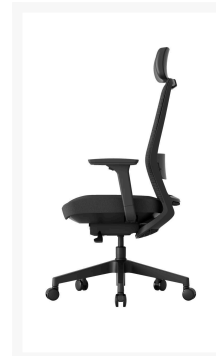

ERGONICE® K30 BUREAUSTOEL ZWART

€ 268,50

Product Images

Korte Omschrijving

Ondersteun uw lichaam, ondersteun uw werk, onze K30 is een geavanceerde ergonomische bureaustoel voor een optimale prijs. Met zijn strakke lijnen past K30 naadloos in elke ruimte.

Standaard bij deze bureaustoel

- Kantelhoekinstelling op 4 niveaus voor optimaal comfort
- 3D armsteunen met softpad
- Lendensteun in hoogte verstelbaar
- Met óf zonder in hoogte verstelbare hoofdsteun
- Zitting in stof en rugleuning in ademend mesh

Omschrijving

ERGONOMISCHE BUREAUSTOEL K30

Specificaties	
Verkoopeenheid	1
Kleur frame	Zwart
Zithoogte	46cm - 57cm
Stoelhoogte	117,5cm - 128,5cm incl. hoofdsteun
Zitting verstelbaar	In diepte verschuiven
Zitting bekleding	Stof
Zitting kleur	Zwart
Rugleuning verstelbaar	Vast
Rugleuning bekleding	Mesh
Rugleuning kleur	Zwart
Lendensteun	Ja, kunststof met softpad
Lendensteun verstelbaar	Ja, in hoogte
Hoofdsteun	Optioneel
Hoofdsteun verstelbaar	Ja met softpad, in hoogte
Hoofdsteun kleur	Zwart
Armleuning	Ja, met softpad

ArMLEuning verstelbaar	3D, hoogte / diepte / draaien
Bedieningselement	Zithoogte / Kantelen / Weerstand / Diepte zitting
Mechanisme bedieningselement	Synchroon kantelmechanisme + 4-level weerstands-aanpassing
Base vorm	Voetkruis
Base materiaal	Kunststof
Wielen	Zwenkwielen
Certificatie	BIFMA/SGS
Gewicht pakket	23,05kg