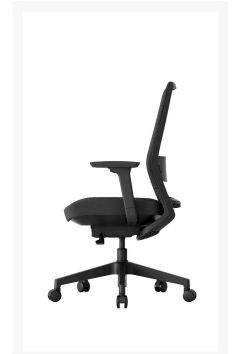

ERGONICE® K30 BUREAUSTOEL ZWART

€ 268,50

Product Images

Korte Omschrijving

Ondersteun uw lichaam, ondersteun uw werk, onze K30 is een geavanceerde ergonomische bureaustoel voor een optimale prijs. Met zijn strakke lijnen past K30 naadloos in elke ruimte.

Standaard bij deze bureaustoel

- Kantelhoekinstelling op 4 niveaus voor optimaal comfort
- 3D armsteunen met softpad
- Lendensteun in hoogte verstelbaar
- Met óf zonder in hoogte verstelbare hoofdsteun
- Zitting in stof en rugleuning in ademend mesh

Omschrijving

ERGONOMISCHE BUREAUSTOEL K30

Specificaties	
Verkoopeenheid	1
Kleur frame	Zwart
Zithoogte	46cm - 57cm
Stoelhoogte	117,5cm - 128,5cm incl. hoofdsteun
Zitting verstelbaar	In diepte verschuiven
Zitting bekleding	Stof
Zitting kleur	Zwart
Rugleuning verstelbaar	Vast
Rugleuning bekleding	Mesh
Rugleuning kleur	Zwart
Lendensteun	Ja, kunststof met softpad
Lendensteun verstelbaar	Ja, in hoogte
Hoofdsteun	Optioneel
Hoofdsteun verstelbaar	Ja met softpad, in hoogte
Hoofdsteun kleur	Zwart
Armleuning	Ja, met softpad

ArMLEuning verstelbaar	3D, hoogte / diepte / draaien
Bedieningselement	Zithoogte / Kantelen / Weerstand / Diepte zitting
Mechanisme bedieningselement	Synchroon kantelmechanisme + 4-level weerstands-aanpassing
Base vorm	Voetkruis
Base materiaal	Kunststof
Wielen	Zwenkwielen
Certificatie	BIFMA/SGS
Gewicht pakket	23,05kg