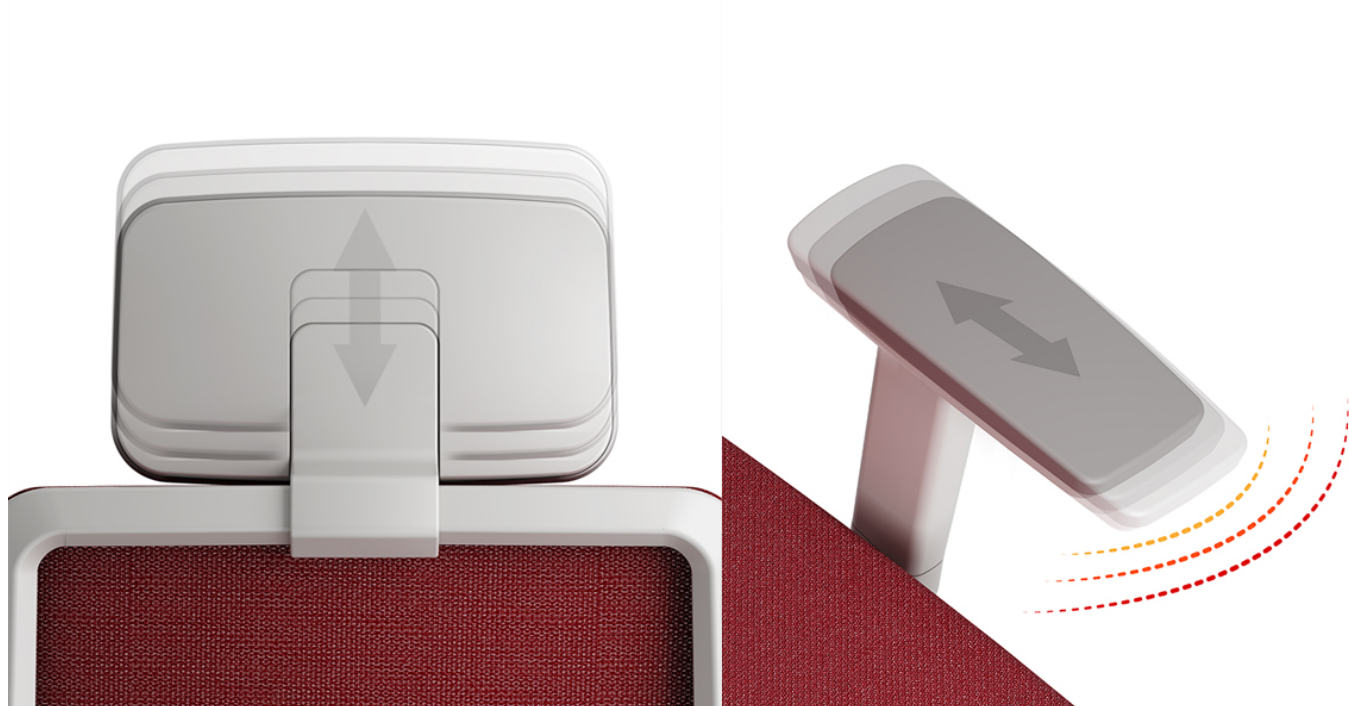

Standaard bij deze bureaustoel

- Kantelhoekinstelling op 4 niveaus voor optimaal comfort
- 3D armsteunen met softpad
- Lendensteun in hoogte verstelbaar
- Met óf zonder in hoogte verstelbare hoofdsteun
- Zitting in stof en rugleuning in ademend mesh

Omschrijving

ERGONOMISCHE BUREAUSTOEL K30

Specificaties	
Verkoopeenheid	1
Kleur frame	Zwart
Zithoogte	46cm - 57cm
Stoelhoogte	117,5cm - 128,5cm incl. hoofdsteun
Zitting verstelbaar	In diepte verschuiven
Zitting bekleding	Stof
Zitting kleur	Zwart
Rugleuning verstelbaar	Vast
Rugleuning bekleding	Mesh
Rugleuning kleur	Zwart
Lendensteun	Ja, kunststof met softpad
Lendensteun verstelbaar	Ja, in hoogte
Hoofdsteun	Optioneel
Hoofdsteun verstelbaar	Ja met softpad, in hoogte
Hoofdsteun kleur	Zwart
Armleuning	Ja, met softpad

ArMLEuning verstelbaar	3D, hoogte / diepte / draaien
Bedieningselement	Zithoogte / Kantelen / Weerstand / Diepte zitting
Mechanisme bedieningselement	Synchroon kantelmechanisme + 4-level weerstands-aanpassing
Base vorm	Voetkruis
Base materiaal	Kunststof
Wielen	Zwenkwielen
Certificatie	BIFMA/SGS
Gewicht pakket	23,05kg

1. Verstelbare Hoofdsteen (optie) + armlenningen

De hoofdsteen is in hoogte verstelbaar, om het hoofd in een comfortabele positie te houden. De armsteen is in hoogte verstelbaar en draaibaar.

2. Verstelbare Lendensteun