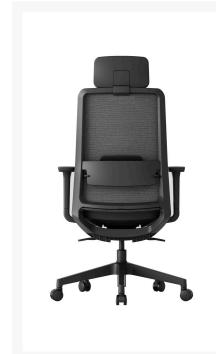

ERGONICE® K30 BUREAUSTOEL ZWART

€ 268,50

Product Images

Korte Omschrijving

Ondersteun uw lichaam, ondersteun uw werk, onze K30 is een geavanceerde ergonomische bureaustoel voor een optimale prijs. Met zijn strakke lijnen past K30 naadloos in elke ruimte.

Standaard bij deze bureaustoel

- Kantelhoekinstelling op 4 niveaus voor optimaal comfort
- 3D armsteunen met softpad
- Lendensteun in hoogte verstelbaar
- Met óf zonder in hoogte verstelbare hoofdsteun
- Zitting in stof en rugleuning in ademend mesh

Omschrijving

ERGONOMISCHE BUREAUSTOEL K30

Specificaties	
Verkoopeenheid	1
Kleur frame	Zwart
Zithoogte	46cm - 57cm
Stoelhoogte	117,5cm - 128,5cm incl. hoofdsteun
Zitting verstelbaar	In diepte verschuiven
Zitting bekleding	Stof
Zitting kleur	Zwart
Rugleuning verstelbaar	Vast
Rugleuning bekleding	Mesh
Rugleuning kleur	Zwart
Lendensteun	Ja, kunststof met softpad
Lendensteun verstelbaar	Ja, in hoogte
Hoofdsteun	Optioneel
Hoofdsteun verstelbaar	Ja met softpad, in hoogte
Hoofdsteun kleur	Zwart
Armleuning	Ja, met softpad

ArMLEuning verstelbaar	3D, hoogte / diepte / draaien
Bedieningselement	Zithoogte / Kantelen / Weerstand / Diepte zitting
Mechanisme bedieningselement	Synchroon kantelmechanisme + 4-level weerstands-aanpassing
Base vorm	Voetkruis
Base materiaal	Kunststof
Wielen	Zwenkwielen
Certificatie	BIFMA/SGS
Gewicht pakket	23,05kg