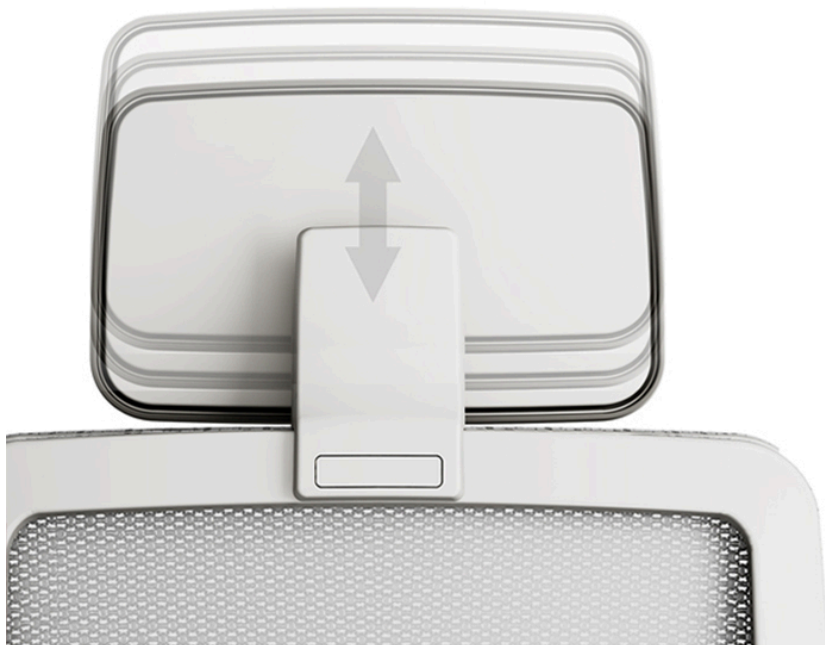

KREDE K10 WIT BUREAUSTOEL

€ 328,50

Product Images

Korte Omschrijving

Ergonomisch ontworpen om te voldoen aan verschillende lichaamshoudingen en werkomstandigheden. De diverse functies minimaliseren de vermoeidheid van nek, rug en knieën tijdens langdurig zitten.

Standaard bij deze bureaustoel

- Synchroon Kantelmechanisme met 4 vergrendelposities
- 4D armsteunen met softpad
- Lendensteun in hoogte én diepte verstelbaar
- Zitting in stof en rugleuning in ademend mesh

Omschrijving

ERGONOMISCHE BUREAUSTOEL KREDE K10

Specificaties	
Verkoopeenheid	1
Garantie in jaren	
Levertijd	Op voorraad
Kleur frame	Grijs-wit
Zithoogte	46cm - 57cm
Stoelhoogte	117,5cm - 128,5cm incl. hoofdsteun
Zitting verstelbaar	In diepte verschuiven
Zitting bekleding	Stof
Zitting kleur	Grijs
Rugleuning verstelbaar	Vast
Rugleuning bekleding	Mesh
Rugleuning kleur	Grijs-wit
Lendensteun	Ja, kunststof met softpad
Lendensteun verstelbaar	Ja, in hoogte én diepte
Hoofdsteun	Optioneel

Hoofdsteun verstelbaar	Ja met softpad, in hoogte en diepte
Hoofdsteun kleur	Grijs
Armleuning	Ja, met softpad
Armleuning verstelbaar	4D, hoogte / diepte / draaien / binnen-buiten
Bedieningselement	Zithoogte / Kantelen / Weerstand / Diepte zitting
Mechanisme bedieningselement	Synchroon kantelmechanisme met 4 weerstandsvergrendelposities
Base vorm	Voetkruis
Base materiaal	Kunststof
Wielen	Zwenkwielen
Belastbaar gewicht	
Certificatie	BIFMA/SGS
Gewicht pakket	23,18kg
Brochure	