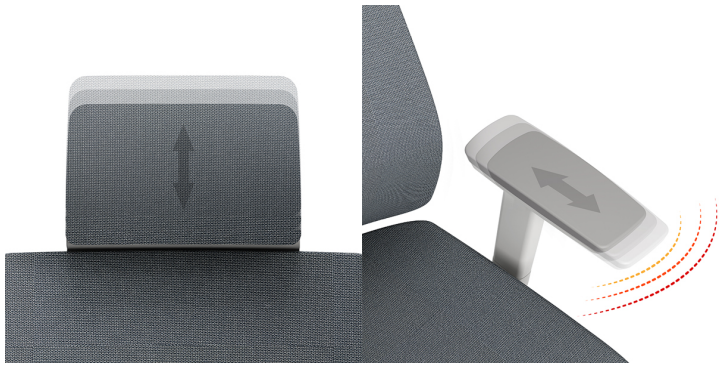

KREDE K50 ZWART BUREAUSTOEL

€ 403,50

Product Images

Korte Omschrijving

De toekomst van ergonomie met de Krede K50. Deze futuristische bureaustoel reageert op de unieke bewegingen van het lichaam van de gebruiker. Met minimale aanpassingen, door de spanning van de stof en de kracht van de lendensteun biedt deze stoel natuurlijk comfort in elke positie.

Omschrijving

ERGONOMISCHE BUREAUSTOEL KREDE K50

Specificaties	
Verkoopeenheid	1
Garantie in jaren	
Levertijd	Op voorraad
Kleur frame	Zwart
Zithoogte	46cm -57cm
Stoelhoogte	121,5cm - 132,5cm incl. hoofdsteun
Zitting verstelbaar	In diepte verschuiven
Zitting bekleding	Stof
Zitting kleur	Zwart
Rugleuning verstelbaar	Vast
Rugleuning bekleding	Stof
Rugleuning kleur	Zwart
Lendensteun	Ja, geïntegreerd in de rugleuning
Lendensteun verstelbaar	Ja, in hoogte

Lendensteun

De verborgen lendensteun is in hoogte verstelbaar en het ondersteunende kussen vormt zich op natuurlijke wijze naar het lichaam. De lendensteun reageert op de bewegingen van de gebruiker zodat hij constant een optimale ondersteuning biedt.

Zitting/kantelmechanisme

Trek aan de knop aan de rechterkant van de stoel om de zitdiepte te verstellen. Door de stoelzitting met lichaamskracht te verschuiven en de knop in de juiste positie los te laten, wordt de stoel vergrendeld. De rugleuning van de K50 is ontworpen om de druk op de tussenwervelschijven en spieren te verminderen, zodat u kunt ontspannen en uw rug minder belast wordt. De rugleuning kan in verschillende hoeken worden vergrendeld.