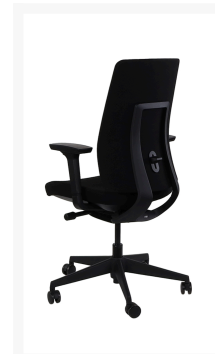

KREDE K50 ZWART BUREAUSTOEL

€ 403,50

Product Images

Korte Omschrijving

De toekomst van ergonomie met de Krede K50. Deze futuristische bureaustoel reageert op de unieke bewegingen van het lichaam van de gebruiker. Met minimale aanpassingen, door de spanning van de stof en de kracht van de lendensteun biedt deze stoel natuurlijk comfort in elke positie.

Standaard bij deze bureaustoel

- Synchroon Kantelmechanisme + 4-level weerstands aanpassing
- 3D armsteunen met softpad
- Lendensteun geïntegreerd in de rugleuning
- Lendensteun in hoogte verstelbaar
- Zitting in hoogte en diepte verstelbaar

Omschrijving

ERGONOMISCHE BUREAUSTOEL KREDE K50

Specificaties	
Verkoopeenheid	1
Garantie in jaren	
Levertijd	Op voorraad
Kleur frame	Zwart
Zithoogte	46cm -57cm
Stoelhoogte	121,5cm - 132,5cm incl. hoofdsteun
Zitting verstelbaar	In diepte verschuiven
Zitting bekleding	Stof
Zitting kleur	Zwart
Rugleuning verstelbaar	Vast
Rugleuning bekleding	Stof
Rugleuning kleur	Zwart
Lendensteun	Ja, geïntegreerd in de rugleuning
Lendensteun verstelbaar	Ja, in hoogte

Hoofdsteun	Optioneel
Hoofdsteun verstelbaar	Ja met softpad, in hoogte
Hoofdsteun kleur	Zwart
Armleuning	Ja, met softpad
Armleuning verstelbaar	3D, hoogte / diepte / draaien
Bedieningselement	Zithoogte / Kantelen / Weerstand / Diepte zitting
Mechanisme bedieningselement	Synchroon kantelmechanisme met 4-level weerstandsaanpassing
Base vorm	Voetkruis
Base materiaal	Kunststof
Wielen	Zwenkwielen
Belastbaar gewicht	
Certificatie	BIFMA/SGS
Gewicht pakket	24,95kg
Brochure	