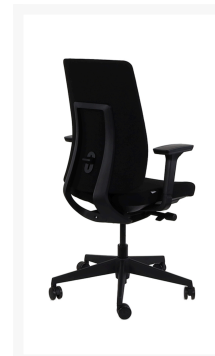

KREDE K50 ZWART BUREAUSTOEL

€ 403,50

Product Images

Korte Omschrijving

De toekomst van ergonomie met de Krede K50. Deze futuristische bureaustoel reageert op de unieke bewegingen van het lichaam van de gebruiker. Met minimale aanpassingen, door de spanning van de stof en de kracht van de lendensteun biedt deze stoel natuurlijk comfort in elke positie.

Standaard bij deze bureaustoel

- Synchroon Kantelmechanisme + 4-level weerstands aanpassing
- 3D armsteunen met softpad
- Lendensteun geïntegreerd in de rugleuning
- Lendensteun in hoogte verstelbaar
- Zitting in hoogte en diepte verstelbaar

Omschrijving

ERGONOMISCHE BUREAUSTOEL KREDE K50

Specificaties	
Verkoopeenheid	1
Garantie in jaren	
Levertijd	Op voorraad
Kleur frame	Zwart
Zithoogte	46cm -57cm
Stoelhoogte	121,5cm - 132,5cm incl. hoofdsteun
Zitting verstelbaar	In diepte verschuiven
Zitting bekleding	Stof
Zitting kleur	Zwart
Rugleuning verstelbaar	Vast
Rugleuning bekleding	Stof
Rugleuning kleur	Zwart
Lendensteun	Ja, geïntegreerd in de rugleuning
Lendensteun verstelbaar	Ja, in hoogte

Hoofdsteun	Optioneel
Hoofdsteun verstelbaar	Ja met softpad, in hoogte
Hoofdsteun kleur	Zwart
Armleuning	Ja, met softpad
Armleuning verstelbaar	3D, hoogte / diepte / draaien
Bedieningselement	Zithoogte / Kantelen / Weerstand / Diepte zitting
Mechanisme bedieningselement	Synchroon kantelmechanisme met 4-level weerstandsaanpassing
Base vorm	Voetkruis
Base materiaal	Kunststof
Wielen	Zwenkwielen
Belastbaar gewicht	
Certificatie	BIFMA/SGS
Gewicht pakket	24,95kg
Brochure	