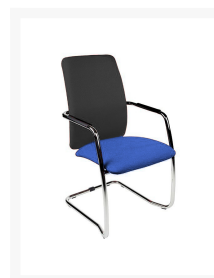

MAGENTIX XL DUO COLOUR VERGADERSTOEL

€ 222,33

Product Images

Korte Omschrijving

- Stapelbaar, ruimtebesparend
- Gestoffeerde zitting en rugleuning
- Hoge rugleuning voor extra comfort
- Ook als kleurencombinatie verkrijgbaar
- Sterke armleggers met opdek
- Rond sledeframe met moderne look
- Sledeframe van chroom
- Tijdloos, robuust, speelse kleuren
- Met vloerbescherming; gemonteerd leverbaar

Omschrijving

MAGENTIX XL DUO COLOUR VERGADERSTOEL

De MAGENTIX XL DUO COLOUR VERGADERSTOEL past in elke moderne bureau- of vergaderruimte. De gestoffeerde zitting en rugleuning zijn in diverse kleuren verkrijgbaar: maar u kunt ook kleurencombinaties kiezen, zoals bijvoorbeeld blauw met zwart of oranje met zwart! De keuze is aan u! De extra hoge rugleuning zorgt voor extra comfort, net zoals de armleggers met opdek. Na de vergadering kunt u dit model eenvoudig stapelen en naar de opbergruimte brengen. Dat is niet alleen praktisch, maar ook ruimtebesparend. Het sledeframe van chroom is afwasbaar en veert mooi mee voor meer zitcomfort, zie [stoelen](#) voor meer opties.

MAGENTIX XL DUO COLOUR VERGADERSTOEL

[Rockmart Kantoormeubelen](#) is een onafhankelijke groothandel met eigen producten, die sinds 1995 gespecialiseerd is in hoogwaardige kantoormeubelen en bedrijfsinventaris, waaronder elegante, ergonomische stoelen, [bureaus](#) of garderobekasten, die op kantoor onmisbaar zijn. Inmiddels zijn we uitgegroeid tot één van de grootste, onafhankelijke groothandels van (Zuid-)Nederland, België en Duitsland. De MAGENTIX XL DUO COLOUR VERGADERSTOEL kunt u eenvoudig online bestellen, net zoals andere kantoormeubelen en bedrijfsinventaris, die online aangeboden worden. Ons assortiment is groot, divers en verrassend, zodat u snel de juiste keuzes kunt maken.