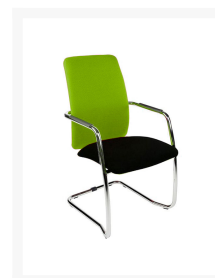

MAGENTIX XL DUO COLOUR VERGADERSTOEL

€ 222,33

Product Images

Korte Omschrijving

- Stapelbaar, ruimtebesparend
- Gestoffeerde zitting en rugleuning
- Hoge rugleuning voor extra comfort
- Ook als kleurencombinatie verkrijgbaar
- Sterke armleggers met opdek
- Rond sledeframe met moderne look
- Sledeframe van chroom
- Tijdloos, robuust, speelse kleuren
- Met vloerbescherming; gemonteerd leverbaar

Omschrijving

MAGENTIX XL DUO COLOUR VERGADERSTOEL

De MAGENTIX XL DUO COLOUR VERGADERSTOEL past in elke moderne bureau- of vergaderruimte. De gestoffeerde zitting en rugleuning zijn in diverse kleuren verkrijgbaar: maar u kunt ook kleurencombinaties kiezen, zoals bijvoorbeeld blauw met zwart of oranje met zwart! De keuze is aan u! De extra hoge rugleuning zorgt voor extra comfort, net zoals de armleggers met opdek. Na de vergadering kunt u dit model eenvoudig stapelen en naar de opbergruimte brengen. Dat is niet alleen praktisch, maar ook ruimtebesparend. Het sledeframe van chroom is afwasbaar en veert mooi mee voor meer zitcomfort, zie [stoelen](#) voor meer opties.

MAGENTIX XL DUO COLOUR VERGADERSTOEL

[Rockmart Kantoormeubelen](#) is een onafhankelijke groothandel met eigen producten, die sinds 1995 gespecialiseerd is in hoogwaardige kantoormeubelen en bedrijfsinventaris, waaronder elegante, ergonomische stoelen, [bureaus](#) of garderobekasten, die op kantoor onmisbaar zijn. Inmiddels zijn we uitgegroeid tot één van de grootste, onafhankelijke groothandels van (Zuid-)Nederland, België en Duitsland. De MAGENTIX XL DUO COLOUR VERGADERSTOEL kunt u eenvoudig online bestellen, net zoals andere kantoormeubelen en bedrijfsinventaris, die online aangeboden worden. Ons assortiment is groot, divers en verrassend, zodat u snel de juiste keuzes kunt maken.