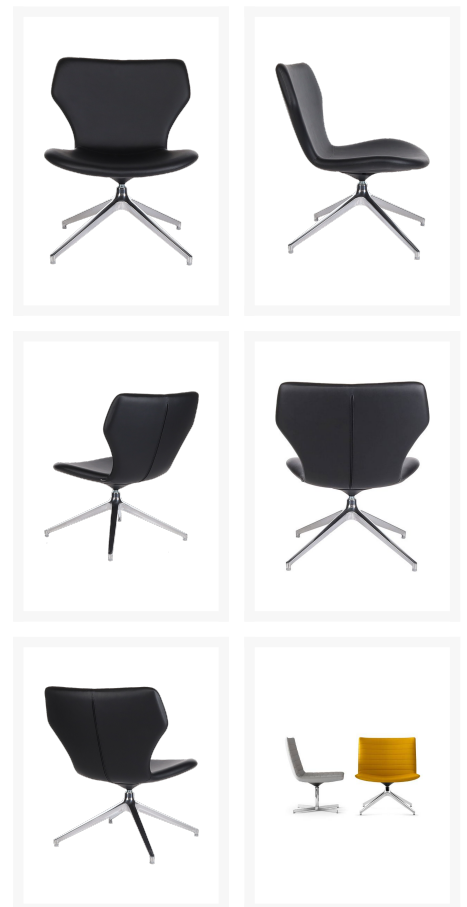

DAMATRA SWIVEL BIJZETSTOEL

€ 774,59

Product Images

Korte Omschrijving

- Draaibare fauteuil van semi-leder in de kleur zwart*
- Loungestoel met een luxe uitstraling
- Perfect in publieke ruimtes of wachtruimtes
- Elegante 4-poots piramidevoet in gepolijst aluminium
- Afmetingen (h,b,d): 82x70x84 cm; gewicht (gemonteerd): 13 kg
- Multilayer shell, vulling 3,5 cm dik, van flexibel polyurethaanschuim
- Het schuim heeft een hoge dichtheid van 40rc
- Semi-lederen afwerking: 82% PVC, 7% Katoen en 11% Polyester
- Op bestelling leverbaar

Leverbaar in een aantal exclusieve materialen en tinten, zie aanvullende documenten.

Omschrijving

DAMATRA SWIVEL VERGADERSTOEL

De DAMATRA SWIVEL VERGADERSTOEL heeft een modern en krachtig ontwerp en definieert de ruimte waar hij staat. Dit model versterkt de kracht van elk vertrek, ideaal voor publieke ruimtes of wachtruimtes. De DAMATRA SWIVEL VERGADERSTOEL biedt een uiterst veelzijdige stijl, indrukwekkend en elegant, maar toch eenvoudig genoeg om een instant klassieker te worden. De DAMATRA LOUNGESTOEL met extra grote vierkante of gevormde rugleuning, is een veelzijdige fauteuil die in elke omgeving een plaats vindt, verkrijgbaar in een reeks kleuren en materialen. De ruime keuze aan onderstellen, van slede tot piramidevoet en van schijfvoet tot aluminium stervoet, biedt veel mogelijkheden. U kunt dit model ook veranderen van een perfecte vergaderstoel naar een loungestoel voor elke moderne lounge-ruimte.