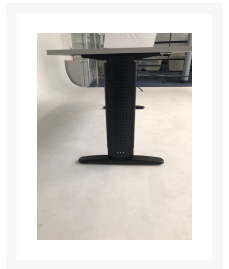

HVF.SET-blad.160x80-grijs-Zwart frame

€ 296,00

Product Images

Korte Omschrijving

- In hoogte verstelbaar t-onderstel d.m.v. schroeven van 62 tot 84 cm
- Onderstel heeft een extra zware, stalen kwaliteit
- Bureau combinatie bestaande uit t-onderstel en blad
- Blad van melamine, grijs - A1 kwaliteit
- Inclusief standaard kabelverwerking
- Montageparker t.b.v. bladmontage (los mee te bestellen)

Omschrijving

HVF.SET-blad.160x80-grijs-Zwart frame

Deze mooie bureau-combinatie bestaat uit een zeer duurzaam en robuust t-onderstel, samen met een tafelblad van melamine in de kleur grijs (afmetingen 160x80 cm). De bladdikte bedraagt 25 mm en is van A1 kwaliteit. De zware, stalen kwaliteit van het onderstel is d.m.v. schroeven in hoogte verstelbaar: 62 tot 84 cm (inclusief standaard kabelverwerking). De montageparker t.b.v. de bladmontage is los mee te bestellen. U heeft momenteel de mogelijkheid om deze set via onze outlet voor een scherpe prijs te kopen.