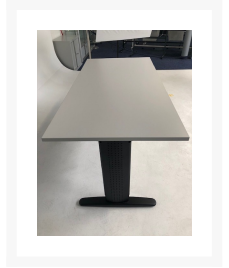

HVF.SET-blad.160x80-grijs-Zwart frame

€ 296,00

Product Images

Korte Omschrijving

- In hoogte verstelbaar t-onderstel d.m.v. schroeven van 62 tot 84 cm
- Onderstel heeft een extra zware, stalen kwaliteit
- Bureau combinatie bestaande uit t-onderstel en blad
- Blad van melamine, grijs - A1 kwaliteit
- Inclusief standaard kabelverwerking
- Montageparker t.b.v. bladmontage (los mee te bestellen)

Omschrijving

HVF.SET-blad.160x80-grijs-Zwart frame

Deze mooie bureau-combinatie bestaat uit een zeer duurzaam en robuust t-onderstel, samen met een tafelblad van melamine in de kleur grijs (afmetingen 160x80 cm). De bladdikte bedraagt 25 mm en is van A1 kwaliteit. De zware, stalen kwaliteit van het onderstel is d.m.v. schroeven in hoogte verstelbaar: 62 tot 84 cm (inclusief standaard kabelverwerking). De montageparker t.b.v. de bladmontage is los mee te bestellen. U heeft momenteel de mogelijkheid om deze set via onze outlet voor een scherpe prijs te kopen.