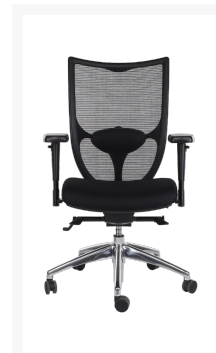

## MESH NPR BUREAUSTOEL

€ 475,00

### Product Images

- Professionele, ergonomische bureaustoel
- Chrom onderstel, Netbespannen rugleuning
- Gestoffeerde zitting; met Donati-mechaniek
- Voorzien van volledige NPR 1813 en EN 1335 goedkeuring
- Schuifzitting tot 10 cm; met free-float mechanisme
- In hoogte en diepte verstelbare rugleuning
- In hoogte verstelbare, draaibare armleggers
- Armleggers met zachte opdek; multi-funktionele wielen
- Wordt gemonteerd geleverd

# MESH NPR BUREAUSTOEL

De MESH NPR BUREAUSTOEL is een ergonomisch model met een luchtige, netbespannen rugleuning in het zwart in combinatie met een zwart gestoffeerde zitting. Tevens heeft deze bureaustoel een Donati mechaniek met automatische gewichtsregeling. Het onderstel in chroom zorgt voor de nodige elegantie. Deze bureaustoel voldoet aan alle normen, die in Europa en Nederland gelden voor [bureaustoelen](#). De praktische schuifzitting kan de zitdiepte aanpassen, waardoor u samen met de lendensteun beter op uw stoel zit. De rugleuning en de armleggers zijn in hoogte verstelbaar. U kunt kiezen voor multi-funktionele wielen, waardoor deze stoel voor harde of zachte vloeren geschikt is. Eveneens kunt u aangeven of deze stoel gemonteerd of ongemonteerd geleverd moet worden.