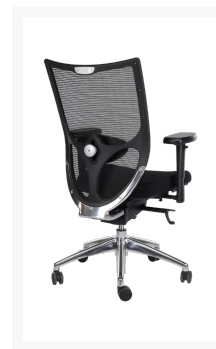

## MESH NPR BUREAUSTOEL

€ 475,00

### Product Images

- Professionele, ergonomische bureaustoel
- Chrom onderstel, Netbespannen rugleuning
- Gestoffeerde zitting; met Donati-mechaniek
- Voorzien van volledige NPR 1813 en EN 1335 goedkeuring
- Schuifzitting tot 10 cm; met free-float mechanisme
- In hoogte en diepte verstelbare rugleuning
- In hoogte verstelbare, draaibare armleggers
- Armleggers met zachte opdek; multi-funktionele wielen
- Wordt gemonteerd geleverd

# MESH NPR BUREAUSTOEL

De MESH NPR BUREAUSTOEL is een ergonomisch model met een luchtige, netbespannen rugleuning in het zwart in combinatie met een zwart gestoffeerde zitting. Tevens heeft deze bureaustoel een Donati mechaniek met automatische gewichtsregeling. Het onderstel in chroom zorgt voor de nodige elegantie. Deze bureaustoel voldoet aan alle normen, die in Europa en Nederland gelden voor [bureaustoelen](#). De praktische schuifzitting kan de zitdiepte aanpassen, waardoor u samen met de lendensteun beter op uw stoel zit. De rugleuning en de armleggers zijn in hoogte verstelbaar. U kunt kiezen voor multi-funktionele wielen, waardoor deze stoel voor harde of zachte vloeren geschikt is. Eveneens kunt u aangeven of deze stoel gemonteerd of ongemonteerd geleverd moet worden.